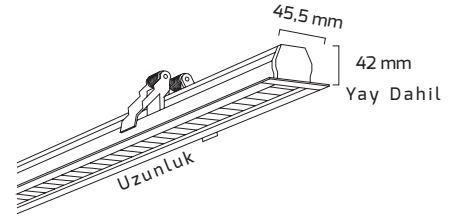

Ürün Detayı

- Materyal : Alüminyum Ekstrüzyon
- Boya : Elektrostatik Toz Boya
- Renk Sıcaklığı : 3000K - 4000K - 6500K
- Renksel Geriverim : CRI≥90
- Kontrol : ON OFF - DALİ
- Optik Sistem : Lens
- Işık Açısı : 60°
- Gövde Rengi : Beyaz - Siyah
- Çalışma Ömrü : 50.000 Saat
- Flicker : Free
- Montaj Şekli : Sıva Altı
- Koruma Sınıfı : IP20
- Hareket Kabiliyeti : Sabit Gövde
- Giriş Gerilimi : 220-240V / 50-60Hz
- Acil Aydınlatma Kiti : 1 Saat Süreli - 3 Saat Süreli
- Ürün Ağırlığı :
- Garanti Süresi : 3 Yıl

Işık Açıları

60°

Renk Seçenekleri

Teknik Özellikler

KOD	GÜÇ	IŞIK RENGİ	CRI	LUMEN	IŞIK AÇISI	KESİM ÇAPI	UZUNLUK
GY 8028-30	15W	3000K	CRI≥90	1725	60°	35x300 mm	330 mm
GY 8028-30	15W	4000K	CRI≥90	1800	60°	35x300 mm	330mm
GY 8028-30	15W	6500K	CRI≥90	1875	60°	35x300 mm	330 mm
GY 8028-58	30W	3000K	CRI≥90	3450	60°	35x580 mm	610 mm
GY 8028-58	30W	4000K	CRI≥90	3600	60°	35x580 mm	610mm
GY 8028-58	30W	6500K	CRI≥90	3750	60°	35x580 mm	610 mm
GY 8028-87	45W	3000K	CRI≥90	5175	60°	35x870 mm	900 mm
GY 8028-87	45W	4000K	CRI≥90	5400	60°	35x870 mm	900 mm
GY 8028-87	45W	6500K	CRI≥90	5625	60°	35x870 mm	900 mm
GY 8028-116	60W	3000K	CRI≥90	6900	60°	35x1160 mm	1190 mm
GY 8028-116	60W	4000K	CRI≥90	7200	60°	35x1160 mm	1190 mm
GY 8028-116	60W	6500K	CRI≥90	7500	60°	35x1160 mm	1190 mm
GY 8028-144	75W	3000K	CRI≥90	8625	60°	35x1445 mm	1480 mm
GY 8028-144	75W	4000K	CRI≥90	9000	60°	35x1445 mm	1480 mm
GY 8028-144	75W	6500K	CRI≥90	9375	60°	35x1445 mm	1480 mm
GY 8028-173	90W	3000K	CRI≥90	10350	60°	35x1730 mm	1760 mm
GY 8028-173	90W	4000K	CRI≥90	10800	60°	35x1730 mm	1760 mm
GY 8028-173	90W	6500K	CRI≥90	11250	60°	35x1730 mm	1760 mm