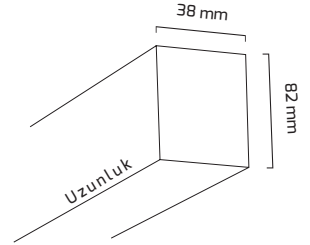

Ürün Detayı

- Materyal : Alüminyum Ekstrüzyon
- Boya : Elektrostatik Toz Boya
- Renk Sıcaklığı : 3000K - 4000K - 6500K
- Renksel Geriverim : CRI≥90
- Kontrol : ON OFF - DALİ
- Optik Sistem : Pc Difüzör
- Işık Açısı : 110°
- Gövde Rengi : Beyaz - Siyah
- Çalışma Ömrü : 50.000 Saat
- Flicker : Free
- Montaj Şekli : Sıva Üzeri - Sarkıt - Buffle - Tavaya
- Koruma Sınıfı : IP20
- Giriş Gerilimi : 220-240V / 50-60Hz
- Acil Aydınlatma Kiti : 1 Saat Süreli - 3 Saat Süreli
- Ürün Ağırlığı :
- Garanti Süresi : 3 Yıl

Işık Açıları

110°

Renk Seçenekleri

Siyah

Beyaz

Teknik Özellikler

KOD	GÜÇ	IŞIK RENGİ	CRI	LUMEN	IŞIK AÇISI	UZUNLUK
GY 8030-60	18W	3000K	CRI≥90	1890	110°	600 mm
GY 8030-60	18W	4000K	CRI≥90	1980	110°	600 mm
GY 8030-60	18W	6500K	CRI≥90	2070	110°	600 mm
GY 8030-90	26W	3000K	CRI≥90	2730	110°	900 mm
GY 8030-90	26W	4000K	CRI≥90	2860	110°	900 mm
GY 8030-90	26W	6500K	CRI≥90	2990	110°	900 mm
GY 8030-120	34W	3000K	CRI≥90	3570	110°	1200 mm
GY 8030-120	34W	4000K	CRI≥90	3740	110°	1200 mm
GY 8030-120	34W	6500K	CRI≥90	3910	110°	1200 mm
GY 8030-150	42W	3000K	CRI≥90	4410	110°	1500 mm
GY 8030-150	42W	4000K	CRI≥90	4620	110°	1500 mm
GY 8030-150	42W	6500K	CRI≥90	4830	110°	1500 mm
GY 8030-180	51W	3000K	CRI≥90	5355	110°	1800 mm
GY 8030-180	51W	4000K	CRI≥90	5610	110°	1800 mm
GY 8030-180	51W	6500K	CRI≥90	5865	110°	1800 mm