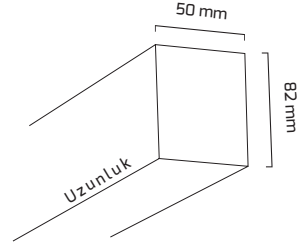

Ürün Detayı

- Materyal : Alüminyum Ekstrüzyon
- Boya : Elektrostatik Toz Boya
- Renk Sıcaklığı : 3000K - 4000K - 6500K
- Renksel Geriverim : CRI≥90
- Kontrol : ON OFF - DALİ
- Optik Sistem : Pc Difüzör
- Işık Açısı : 110°
- Gövde Rengi : Beyaz - Siyah - 62-C - 65-C
- Çalışma Ömrü : 50.000 Saat
- Flicker : Free
- Montaj Şekli : Sıva Üzeri - Sarkıt - Buffle - Tavaya
- Koruma Sınıfı : IP20
- Giriş Gerilimi : 220-240V / 50-60Hz
- Acil Aydınlatma Kiti : 1 Saat Süreli - 3 Saat Süreli
- Ürün Ağırlığı :
- Garanti Süresi : 3 Yıl

Işık Açıları

110°

Renk Seçenekleri

Teknik Özellikler

KOD	GÜÇ	IŞIK RENGİ	CRI	LUMEN	IŞIK AÇISI	UZUNLUK
GY 8031-60	18W	3000K	CRI≥90	1890	110°	600 mm
GY 8031-60	18W	4000K	CRI≥90	1980	110°	600 mm
GY 8031-60	18W	6500K	CRI≥90	2070	110°	600 mm
GY 8031-90	26W	3000K	CRI≥90	2730	110°	900 mm
GY 8031-90	26W	4000K	CRI≥90	2860	110°	900 mm
GY 8031-90	26W	6500K	CRI≥90	2990	110°	900 mm
GY 8031-120	34W	3000K	CRI≥90	3570	110°	1200 mm
GY 8031-120	34W	4000K	CRI≥90	3740	110°	1200 mm
GY 8031-120	34W	6500K	CRI≥90	3910	110°	1200 mm
GY 8031-150	42W	3000K	CRI≥90	4410	110°	1500 mm
GY 8031-150	42W	4000K	CRI≥90	4620	110°	1500 mm
GY 8031-150	42W	6500K	CRI≥90	4830	110°	1500 mm
GY 8031-180	51W	3000K	CRI≥90	5355	110°	1800 mm
GY 8031-180	51W	4000K	CRI≥90	5610	110°	1800 mm
GY 8031-180	51W	6500K	CRI≥90	5865	110°	1800 mm