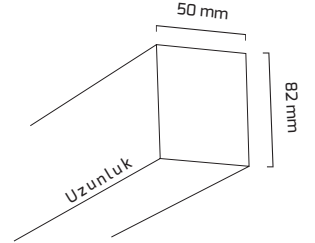

## Ürün Detayı

- Materyal : Alüminyum Ekstrüzyon
- Boya : Elektrostatik Toz Boya
- Renk Sıcaklığı : 3000K - 4000K - 6500K
- Renksel Geriverim : CRI≥90
- Kontrol : ON OFF - DALİ
- Optik Sistem : Pc Difüzör
- Işık Açısı : 110°
- Gövde Rengi : Beyaz - Siyah - 62-C - 65-C
- Çalışma Ömrü : 50.000 Saat
- Flicker : Free
- Montaj Şekli : Sıva Üzeri - Sarkıt - Buffle - Tavaya
- Koruma Sınıfı : IP20
- Giriş Gerilimi : 220-240V / 50-60Hz
- Acil Aydınlatma Kiti : 1 Saat Süreli - 3 Saat Süreli
- Ürün Ağırlığı :
- Garanti Süresi : 3 Yıl

## Işık Açıları

110°

## Teknik Özellikler

KOD	GÜÇ	IŞIK RENGİ	CRI	LUMEN	IŞIK AÇISI	UZUNLUK
GY 8032-60	26W	3000K	CRI≥90	2730	110°	600 mm
GY 8032-60	26W	4000K	CRI≥90	2860	110°	600 mm
GY 8032-60	26W	6500K	CRI≥90	2990	110°	600 mm
GY 8032-90	39W	3000K	CRI≥90	4095	110°	900 mm
GY 8032-90	39W	4000K	CRI≥90	4290	110°	900 mm
GY 8032-90	39W	6500K	CRI≥90	4485	110°	900 mm
GY 8032-120	52W	3000K	CRI≥90	5460	110°	1200 mm
GY 8032-120	52W	4000K	CRI≥90	5720	110°	1200 mm
GY 8032-120	52W	6500K	CRI≥90	5980	110°	1200 mm
GY 8032-150	65W	3000K	CRI≥90	6825	110°	1500 mm
GY 8032-150	65W	4000K	CRI≥90	7150	110°	1500 mm
GY 8032-150	65W	6500K	CRI≥90	7475	110°	1500 mm
GY 8032-180	75W	3000K	CRI≥90	7875	110°	1800 mm
GY 8032-180	75W	4000K	CRI≥90	8250	110°	1800 mm
GY 8032-180	75W	6500K	CRI≥90	8625	110°	1800 mm