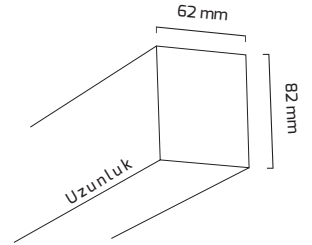

Ürün Detayı

- Materyal : Alüminyum Ekstrüzyon
- Boya : Elektrostatik Toz Boya
- Renk Sıcaklığı : 3000K - 4000K - 6500K
- Renksel Geriverim : CRI≥90
- Kontrol : ON OFF - DALİ - TUNABLE WHITE
- Optik Sistem : Pc Difüzör
- Işık Açısı : 110°
- Gövde Rengi : Beyaz - Siyah
- Çalışma Ömrü : 50.000 Saat
- Flicker : Free
- Montaj Şekli : Sıva Üzeri - Sarkıt - Buffle - Tavaya
- Koruma Sınıfı : IP20
- Giriş Gerilimi : 220-240V / 50-60Hz
- Acil Aydınlatma Kiti : 1 Saat Süreli - 3 Saat Süreli
- Ürün Ağırlığı :
- Garanti Süresi : 3 Yıl

Işık Açıları

110°

Renk Seçenekleri

Siyah

Beyaz

Teknik Özellikler

KOD	GÜÇ	IŞIK RENGİ	CRI	LUMEN	IŞIK AÇISI	UZUNLUK
GY 8033-60	26W	3000K	CRI≥90	2730	110°	600 mm
GY 8033-60	26W	4000K	CRI≥90	2860	110°	600 mm
GY 8033-60	26W	6500K	CRI≥90	2990	110°	600 mm
GY 8033-90	39W	3000K	CRI≥90	4095	110°	900 mm
GY 8033-90	39W	4000K	CRI≥90	4290	110°	900 mm
GY 8033-90	39W	6500K	CRI≥90	4485	110°	900 mm
GY 8033-120	52W	3000K	CRI≥90	5460	110°	1200 mm
GY 8033-120	52W	4000K	CRI≥90	5720	110°	1200 mm
GY 8033-120	52W	6500K	CRI≥90	5980	110°	1200 mm
GY 8033-150	65W	3000K	CRI≥90	6825	110°	1500 mm
GY 8033-150	65W	4000K	CRI≥90	7150	110°	1500 mm
GY 8033-150	65W	6500K	CRI≥90	7475	110°	1500 mm
GY 8033-180	75W	3000K	CRI≥90	7875	110°	1800 mm
GY 8033-180	75W	4000K	CRI≥90	8250	110°	1800 mm
GY 8033-180	75W	6500K	CRI≥90	8625	110°	1800 mm