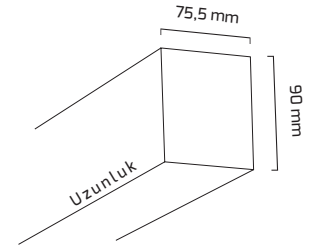

Ürün Detayı

- Materyal : Alüminyum Ekstrüzyon
- Boya : Elektrostatik Toz Boya
- Renk Sıcaklığı : 3000K - 4000K - 6500K
- Renksel Geriverim : CRI≥90
- Kontrol : ON OFF - DALİ - TUNABLE WHITE
- Optik Sistem : Pc Difüzör
- Işık Açısı : 110°
- Gövde Rengi : Beyaz - Siyah
- Çalışma Ömrü : 50.000 Saat
- Flicker : Free
- Montaj Şekli : Sıva Üzeri - Sarkıt - Buffle - Tavaya
- Koruma Sınıfı : IP20
- Giriş Gerilimi : 220-240V / 50-60Hz
- Acil Aydınlatma Kiti : 1 Saat Süreli - 3 Saat Süreli
- Ürün Ağırlığı :
- Garanti Süresi : 3 Yıl

Işık Açıları

110°

Renk Seçenekleri

Siyah

Beyaz

Teknik Özellikler

KOD	GÜÇ	IŞIK RENGİ	CRI	LUMEN	IŞIK AÇISI	UZUNLUK
GY 8034-60	26W	3000K	CRI≥90	2730	110°	600 mm
GY 8034-60	26W	4000K	CRI≥90	2860	110°	600 mm
GY 8034-60	26W	6500K	CRI≥90	2990	110°	600 mm
GY 8034-90	39W	3000K	CRI≥90	4095	110°	900 mm
GY 8034-90	39W	4000K	CRI≥90	4290	110°	900 mm
GY 8034-90	39W	6500K	CRI≥90	4485	110°	900 mm
GY 8034-120	52W	3000K	CRI≥90	5460	110°	1200 mm
GY 8034-120	52W	4000K	CRI≥90	5720	110°	1200 mm
GY 8034-120	52W	6500K	CRI≥90	5980	110°	1200 mm
GY 8034-150	65W	3000K	CRI≥90	6825	110°	1500 mm
GY 8034-150	65W	4000K	CRI≥90	7150	110°	1500 mm
GY 8034-150	65W	6500K	CRI≥90	7475	110°	1500 mm
GY 8034-180	75W	3000K	CRI≥90	7875	110°	1800 mm
GY 8034-180	75W	4000K	CRI≥90	8250	110°	1800 mm
GY 8034-180	75W	6500K	CRI≥90	8625	110°	1800 mm