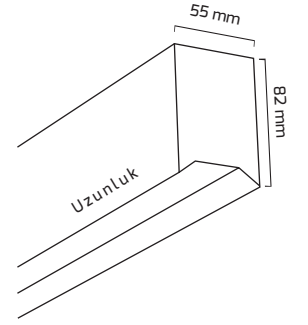

Ürün Detayı

- Materyal : Alüminyum Ekstrüzyon
- Boya : Elektrostatik Toz Boya
- Renk Sıcaklığı : 3000K - 4000K - 6500K
- Renksel Geriverim : CRI≥90
- Kontrol : ON OFF - DALİ - TUNABLE WHITE
- Optik Sistem : Pc Difüzör
- Işık Açısı : 110°
- Gövde Rengi : Beyaz - Siyah
- Çalışma Ömrü : 50.000 Saat
- Flicker : Free
- Montaj Şekli : Sıva Üzeri - Sarkıt - Buffle - Tavaya
- Koruma Sınıfı : IP20
- Giriş Gerilimi : 220-240V / 50-60Hz
- Acil Aydınlatma Kiti : 1 Saat Süreli - 3 Saat Süreli
- Ürün Ağırlığı :
- Garanti Süresi : 3 Yıl

Işık Açıları

110°

Renk Seçenekleri

Teknik Özellikler

KOD	GÜÇ	IŞIK RENGİ	CRI	LUMEN	IŞIK AÇISI	UZUNLUK
GY 8035-60	26W	3000K	CRI≥90	2730	110°	600 mm
GY 8035-60	26W	4000K	CRI≥90	2860	110°	600 mm
GY 8035-60	26W	6500K	CRI≥90	2990	110°	600 mm
GY 8035-90	39W	3000K	CRI≥90	4095	110°	900 mm
GY 8035-90	39W	4000K	CRI≥90	4290	110°	900 mm
GY 8035-90	39W	6500K	CRI≥90	4485	110°	900 mm
GY 8035-120	52W	3000K	CRI≥90	5460	110°	1200 mm
GY 8035-120	52W	4000K	CRI≥90	5720	110°	1200 mm
GY 8035-120	52W	6500K	CRI≥90	5980	110°	1200 mm
GY 8035-150	65W	3000K	CRI≥90	6825	110°	1500 mm
GY 8035-150	65W	4000K	CRI≥90	7150	110°	1500 mm
GY 8035-150	65W	6500K	CRI≥90	7475	110°	1500 mm
GY 8035-180	75W	3000K	CRI≥90	7875	110°	1800 mm
GY 8035-180	75W	4000K	CRI≥90	8250	110°	1800 mm
GY 8035-180	75W	6500K	CRI≥90	8625	110°	1800 mm