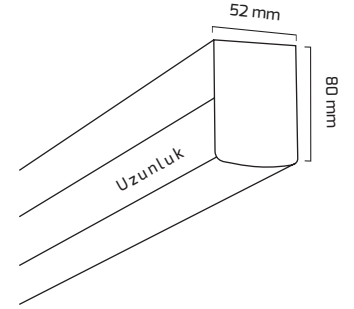

## Ürün Detayı

- Materyal : Alüminyum Ekstrüzyon
- Boya : Elektrostatik Toz Boya
- Renk Sıcaklığı : 3000K - 4000K - 6500K
- Renksel Geriverim : CRI≥90
- Kontrol : ON OFF - DALİ
- Optik Sistem : Pc Difüzör
- Işık Açısı : 110°
- Gövde Rengi : Beyaz - Siyah
- Çalışma Ömrü : 50.000 Saat
- Flicker : Free
- Montaj Şekli : Sıva Üzeri - Sarkıt - Buffle - Tavaya
- Koruma Sınıfı : IP20
- Giriş Gerilimi : 220-240V / 50-60Hz
- Acil Aydınlatma Kiti : 1 Saat Süreli - 3 Saat Süreli
- Ürün Ağırlığı :
- Garanti Süresi : 3 Yıl

## Işık Açıları

110°

## Teknik Özellikler

KOD	GÜÇ	IŞIK RENGİ	CRI	LUMEN	IŞIK AÇISI	UZUNLUK
GY 8036-60	35W	3000K	CRI≥90	3675	110°	600 mm
GY 8036-60	35W	4000K	CRI≥90	3850	110°	600 mm
GY 8036-60	35W	6500K	CRI≥90	4025	110°	600 mm
GY 8036-90	52W	3000K	CRI≥90	5460	110°	900 mm
GY 8036-90	52W	4000K	CRI≥90	5720	110°	900 mm
GY 8036-90	52W	6500K	CRI≥90	5980	110°	900 mm
GY 8036-120	58W	3000K	CRI≥90	6090	110°	1200 mm
GY 8036-120	58W	4000K	CRI≥90	6380	110°	1200 mm
GY 8036-120	58W	6500K	CRI≥90	6670	110°	1200 mm
GY 8036-150	64W	3000K	CRI≥90	6720	110°	1500 mm
GY 8036-150	64W	4000K	CRI≥90	7040	110°	1500 mm
GY 8036-150	64W	6500K	CRI≥90	7360	110°	1500 mm
GY 8036-180	74W	3000K	CRI≥90	7770	110°	1800 mm
GY 8036-180	74W	4000K	CRI≥90	8140	110°	1800 mm
GY 8036-180	74W	6500K	CRI≥90	8510	110°	1800 mm