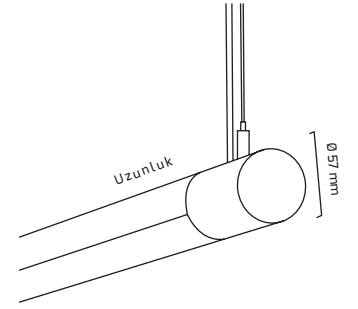

Ürün Detayı

- Materyal : Alüminyum Ekstrüzyon
- Boya : Elektostatik Toz Boya
- Renk Sıcaklığı : 3000K - 4000K - 6500K
- Renksel Geriverim : CRI≥90
- Kontrol : ON OFF - DALİ - TUNABLE WHITE
- Optik Sistem : Pc Difüzör
- Işık Açısı : 110°
- Gövde Rengi : Beyaz - Siyah
- Çalışma Ömrü : 50.000 Saat
- Flicker : Free
- Montaj Şekli : Sıva Üzeri - Sarkıt - Buffle - Tavaya
- Koruma Sınıfı : IP20
- Giriş Gerilimi : 220-240V / 50-60Hz
- Acil Aydınlatma Kiti : 1 Saat Süreli - 3 Saat Süreli
- Ürün Ağırlığı :
- Garanti Süresi : 3 Yıl

Işık Açıları

110°

Renk Seçenekleri

Siyah

Beyaz

Teknik Özellikler

KOD	GÜÇ	IŞIK RENGİ	CRI	LUMEN	IŞIK AÇISI	UZUNLUK
GY 8037-60	26W	3000K	CRI≥90	2730	110°	600 mm
GY 8037-60	26W	4000K	CRI≥90	2860	110°	600 mm
GY 8037-60	26W	6500K	CRI≥90	2990	110°	600 mm
GY 8037-90	39W	3000K	CRI≥90	4095	110°	900 mm
GY 8037-90	39W	4000K	CRI≥90	4290	110°	900 mm
GY 8037-90	39W	6500K	CRI≥90	4485	110°	900 mm
GY 8037-120	52W	3000K	CRI≥90	5460	110°	1200 mm
GY 8037-120	52W	4000K	CRI≥90	5720	110°	1200 mm
GY 8037-120	52W	6500K	CRI≥90	5980	110°	1200 mm
GY 8037-150	65W	3000K	CRI≥90	6825	110°	1500 mm
GY 8037-150	65W	4000K	CRI≥90	7150	110°	1500 mm
GY 8037-150	65W	6500K	CRI≥90	7475	110°	1500 mm
GY 8037-180	75W	3000K	CRI≥90	7875	110°	1800 mm
GY 8037-180	75W	4000K	CRI≥90	8250	110°	1800 mm
GY 8037-180	75W	6500K	CRI≥90	8625	110°	1800 mm