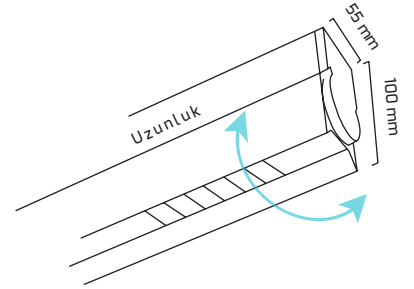

Ürün Detayı

- Materyal : Alüminyum Ekstrüzyon
- Boya : Elektostatik Toz Boya
- Renk Sıcaklığı : 3000K - 4000K - 6500K
- Renksel Geriverim : CRI≥90
- Kontrol : ON OFF - DALİ
- Optik Sistem : Lens
- Işık Açısı : 40°
- Gövde Rengi : Beyaz - Siyah
- Çalışma Ömrü : 50.000 Saat
- Flicker : Free
- Montaj Şekli : Sıva Üzeri - Sarkıt - Buffle - Tavaya
- Koruma Sınıfı : IP20
- Hareket Kabiliyeti : Dikey Eksende 90°
- Giriş Gerilimi : 220-240V / 50-60Hz
- Acil Aydınlatma Kiti : 1 Saat Süreli - 3 Saat Süreli
- Ürün Ağırlığı :
- Garanti Süresi : 3 Yıl

Işık Açıları

40°

Renk Seçenekleri

Teknik Özellikler

KOD	GÜÇ	IŞIK RENGİ	CRI	LUMEN	IŞIK AÇISI	UZUNLUK
GY 8039-60	20W	3000K	CRI≥90	2800	40°	600 mm
GY 8039-60	20W	4000K	CRI≥90	2900	40°	600 mm
GY 8039-60	20W	6500K	CRI≥90	3000	40°	600 mm
GY 8039-90	30W	3000K	CRI≥90	4200	40°	900 mm
GY 8039-90	30W	4000K	CRI≥90	4350	40°	900 mm
GY 8039-90	30W	6500K	CRI≥90	4500	40°	900 mm
GY 8039-120	40W	3000K	CRI≥90	5600	40°	1200 mm
GY 8039-120	40W	4000K	CRI≥90	5800	40°	1200 mm
GY 8039-120	40W	6500K	CRI≥90	6000	40°	1200 mm
GY 8039-150	50W	3000K	CRI≥90	7000	40°	1500 mm
GY 8039-150	50W	4000K	CRI≥90	7250	40°	1500 mm
GY 8039-150	50W	6500K	CRI≥90	7500	40°	1500 mm
GY 8039-180	60W	3000K	CRI≥90	8400	40°	1900 mm
GY 8039-180	60W	4000K	CRI≥90	8700	40°	1900 mm
GY 8039-180	60W	6500K	CRI≥90	9000	40°	1900 mm