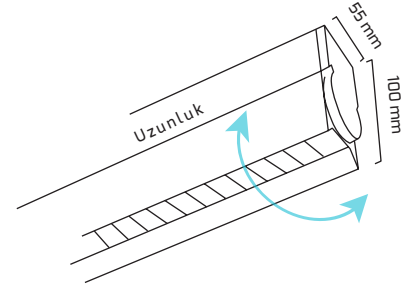

Ürün Detayı

- Materyal : Alüminyum Ekstrüzyon
- Boya : Elektostatik Toz Boya
- Renk Sıcaklığı : 3000K - 4000K - 6500K
- Renksel Geriverim : CRI≥90
- Kontrol : ON OFF - DALİ
- Optik Sistem : Lens
- Işık Açısı : 40°
- Gövde Rengi : Beyaz - Siyah
- Çalışma Ömrü : 50.000 Saat
- Flicker : Free
- Montaj Şekli : Sıva Üzeri - Sarkıt - Buffle - Tavaya
- Koruma Sınıfı : IP20
- Hareket Kabiliyeti : Dikey Eksende 90°
- Giriş Gerilimi : 220-240V / 50-60Hz
- Acil Aydınlatma Kiti : 1 Saat Süreli - 3 Saat Süreli
- Ürün Ağırlığı :
- Garanti Süresi : 3 Yıl

Işık Açıları

40°

Renk Seçenekleri

Teknik Özellikler

KOD	GÜÇ	IŞIK RENGİ	CRI	LUMEN	IŞIK AÇISI	UZUNLUK
GY 8040-15	10W	3000K-4000K-6500K	CRI≥90	1400	40°	150 mm
GY 8040-30	20W	3000K-4000K-6500K	CRI≥90	2800	40°	300 mm
GY 8040-45	30W	3000K-4000K-6500K	CRI≥90	4200	40°	450 mm
GY 8040-60	40W	3000K-4000K-6500K	CRI≥90	5600	40°	600 mm
GY 8040-90	60W	3000K-4000K-6500K	CRI≥90	8400	40°	900 mm
GY 8040-120	80W	3000K-4000K-6500K	CRI≥90	11200	40°	1200 mm
GY 8040-150	100W	3000K-4000K-6500K	CRI≥90	14000	40°	1500 mm
GY 8040-180	120W	3000K-4000K-6500K	CRI≥90	16800	40°	1800 mm