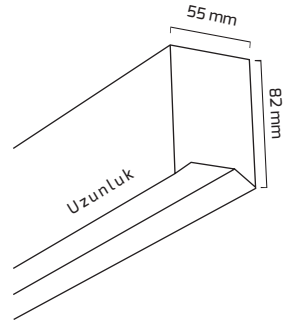

Ürün Detayı

- Materyal : Alüminyum Ekstrüzyon
- Boya : Elektostatik Toz Boya
- Renk Sıcaklığı : 3000K - 4000K - 6500K
- Renksel Geriverim : CRI≥90
- Kontrol : ON OFF - DALİ
- Optik Sistem : Lens
- Işık Açısı : 40°
- Gövde Rengi : Beyaz - Siyah
- Çalışma Ömrü : 50.000 Saat
- Flicker : Free
- Montaj Şekli : Sıva Üzeri - Sarkıt - Buffle - Tavaya
- Koruma Sınıfı : IP20
- Hareket Kabiliyeti : Sabit Gövde
- Giriş Gerilimi : 220-240V / 50-60Hz
- Acil Aydınlatma Kiti : 1 Saat Süreli - 3 Saat Süreli
- Ürün Ağırlığı :
- Garanti Süresi : 3 Yıl

Işık Açıları

40°

Renk Seçenekleri

Siyah

Beyaz

Teknik Özellikler

KOD	GÜÇ	IŞIK RENGİ	CRI	LUMEN	IŞIK AÇISI	UZUNLUK
GY 8041-60	20W	3000K-4000K-6500K	CRI≥90	2800	40°	600 mm
GY 8041-90	30W	3000K-4000K-6500K	CRI≥90	4200	40°	900 mm
GY 8041-120	40W	3000K-4000K-6500K	CRI≥90	5600	40°	1200 mm
GY 8041-150	50W	3000K-4000K-6500K	CRI≥90	7000	40°	1500 mm
GY 8041-180	60W	3000K-4000K-6500K	CRI≥90	8400	40°	1800 mm