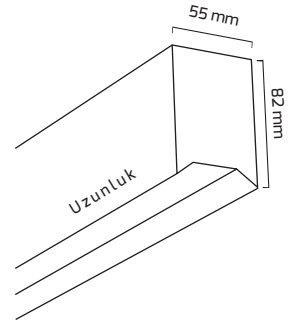

Ürün Detayı

- Materyal : Alüminyum Ekstrüzyon
- Boya : Elektrostatik Toz Boya
- Renk Sıcaklığı : 3000K - 4000K - 6500K
- Renksel Geriverim : CRI≥90
- Kontrol : ON OFF - DALİ
- Optik Sistem : Lens
- Işık Açısı : 40°
- Gövde Rengi : Beyaz - Siyah
- Çalışma Ömrü : 50.000 Saat
- Flicker : Free
- Montaj Şekli : Sıva Üzeri - Sarkıt - Buffle - Tavaya
- Koruma Sınıfı : IP20
- Hareket Kabiliyeti : Sabit Gövde
- Giriş Gerilimi : 220-240V / 50-60Hz
- Acil Aydınlatma Kiti : 1 Saat Süreli - 3 Saat Süreli
- Ürün Ağırlığı :
- Garanti Süresi : 3 Yıl

Işık Açıları

40°

Renk Seçenekleri

Siyah

Beyaz

Teknik Özellikler

KOD	GÜÇ	IŞIK RENGİ	CRI	LUMEN	IŞIK AÇISI	UZUNLUK
GY 8042-15	10W	3000K-4000K-6500K	CRI≥90	1400	40°	150 mm
GY 8042-15	20W	3000K-4000K-6500K	CRI≥90	2800	40°	300 mm
GY 8042-15	30W	3000K-4000K-6500K	CRI≥90	4200	40°	450 mm
GY 8042-30	40W	3000K-4000K-6500K	CRI≥90	5600	40°	600 mm
GY 8042-30	60W	3000K-4000K-6500K	CRI≥90	8400	40°	900 mm
GY 8042-30	80W	3000K-4000K-6500K	CRI≥90	11200	40°	1200 mm
GY 8042-45	100W	3000K-4000K-6500K	CRI≥90	14000	40°	1500 mm
GY 8042-45	120W	3000K-4000K-6500K	CRI≥90	16800	40°	1800 mm