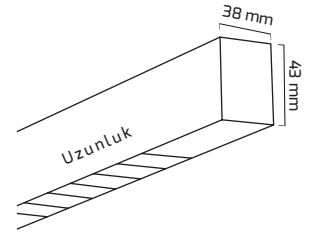

Ürün Detayı

- Materyal : Alüminyum Ekstrüzyon
- Boya : Elektrostatik Toz Boya
- Renk Sıcaklığı : 3000K - 4000K - 6500K
- Renksel Geriverim : CRI≥90
- Kontrol : ON OFF - DALI
- Optik Sistem : Lens
- Işık Açısı : 40°
- Gövde Rengi : Beyaz - Siyah
- Çalışma Ömrü : 50.000 Saat
- Flicker : Free
- Montaj Şekli : Sıva Üzeri - Sarkıt - Buffle - Tavaya
- Koruma Sınıfı : IP20
- Hareket Kabiliyeti : Sabit Gövde
- Giriş Gerilimi : 220-240V / 50-60Hz
- Acil Aydınlatma Kiti : 1 Saat Süreli - 3 Saat Süreli
- Ürün Ağırlığı :
- Garanti Süresi : 3 Yıl

Işık Açıları

40°

Renk Seçenekleri

Teknik Özellikler

KOD	GÜÇ	IŞIK RENGİ	CRI	LUMEN	IŞIK AÇISI	UZUNLUK
GY 8043-60	20W	3000K-4000K-6500K	CRI≥90	2800	40°	600 mm
GY 8043-90	30W	3000K-4000K-6500K	CRI≥90	4200	40°	900 mm
GY 8043-120	40W	3000K-4000K-6500K	CRI≥90	5600	40°	1200 mm
GY 8043-150	50W	3000K-4000K-6500K	CRI≥90	7000	40°	1500 mm
GY 8043-180	60W	3000K-4000K-6500K	CRI≥90	8400	40°	1800 mm