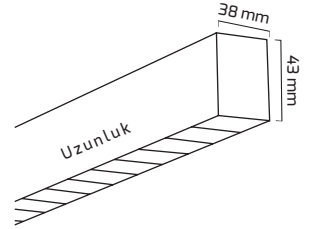

Ürün Detayı

- Materyal : Alüminyum Ekstrüzyon
- Boya : Elektostatik Toz Boya
- Renk Sıcaklığı : 3000K - 4000K - 6500K
- Renksel Geriverim : CRI≥90
- Kontrol : ON OFF - DALİ
- Optik Sistem : Lens
- Işık Açısı : 40°
- Gövde Rengi : Beyaz - Siyah
- Çalışma Ömrü : 50.000 Saat
- Flicker : Free
- Montaj Şekli : Sıva Üzeri - Sarkıt - Buffle - Tavaya
- Koruma Sınıfı : IP20
- Hareket Kabiliyeti : Sabit Gövde
- Giriş Gerilimi : 220-240V / 50-60Hz
- Acil Aydınlatma Kiti : 1 Saat Süreli - 3 Saat Süreli
- Ürün Ağırlığı :
- Garanti Süresi : 3 Yıl

Işık Açıları

40°

Renk Seçenekleri

Teknik Özellikler

KOD	GÜÇ	IŞIK RENGİ	CRI	LUMEN	IŞIK AÇISI	UZUNLUK
GY 8044-15	10W	3000K-4000K-6500K	CRI≥90	1400	40°	150 mm
GY 8044-15	20W	3000K-4000K-6500K	CRI≥90	2800	40°	300 mm
GY 8044-15	30W	3000K-4000K-6500K	CRI≥90	4200	40°	450 mm
GY 8044-30	40W	3000K-4000K-6500K	CRI≥90	5600	40°	600 mm
GY 8044-30	60W	3000K-4000K-6500K	CRI≥90	8400	40°	900 mm
GY 8044-30	80W	3000K-4000K-6500K	CRI≥90	11200	40°	1200 mm
GY 8044-45	100W	3000K-4000K-6500K	CRI≥90	14000	40°	1500 mm
GY 8044-45	120W	3000K-4000K-6500K	CRI≥90	16800	40°	1800 mm