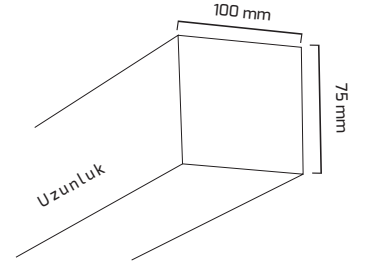

Ürün Detayı

- Materyal : Alüminyum Ekstrüzyon
- Boya : Elektrostatik Toz Boya
- Renk Sıcaklığı : 3000K - 4000K - 6500K
- Renksel Geriverim : CRI≥90
- Kontrol : ON OFF - DALİ
- Optik Sistem : Pc Difüzör
- Işık Açısı : 110°
- Gövde Rengi : Beyaz - Siyah
- Çalışma Ömrü : 50.000 Saat
- Flicker : Free
- Montaj Şekli : Sıva Üzeri - Sarkıt - Buffle - Tavaya
- Koruma Sınıfı : IP20
- Giriş Gerilimi : 220-240V / 50-60Hz
- Acil Aydınlatma Kiti : 1 Saat Süreli - 3 Saat Süreli
- Ürün Ağırlığı :
- Garanti Süresi : 3 Yıl

Işık Açıları

110°

Renk Seçenekleri

Teknik Özellikler

KOD	GÜÇ	IŞIK RENGİ	CRI	LUMEN	IŞIK AÇISI	UZUNLUK
GY 8045-60	35W	3000K	CRI≥90	3675	110°	600 mm
GY 8045-60	35W	4000K	CRI≥90	3850	110°	600 mm
GY 8045-60	35W	6500K	CRI≥90	4025	110°	600 mm
GY 8045-90	52W	3000K	CRI≥90	5460	110°	900 mm
GY 8045-90	52W	4000K	CRI≥90	5720	110°	900 mm
GY 8045-90	52W	6500K	CRI≥90	5980	110°	900 mm
GY 8045-120	58W	3000K	CRI≥90	6090	110°	1200 mm
GY 8045-120	58W	4000K	CRI≥90	6380	110°	1200 mm
GY 8045-120	58W	6500K	CRI≥90	6670	110°	1200 mm
GY 8045-150	64W	3000K	CRI≥90	6720	110°	1500 mm
GY 8045-150	64W	4000K	CRI≥90	7040	110°	1500 mm
GY 8045-150	64W	6500K	CRI≥90	7360	110°	1500 mm
GY 8045-180	74W	3000K	CRI≥90	7770	110°	1800 mm
GY 8045-180	74W	4000K	CRI≥90	8140	110°	1800 mm
GY 8045-180	74W	6500K	CRI≥90	8510	110°	1800 mm