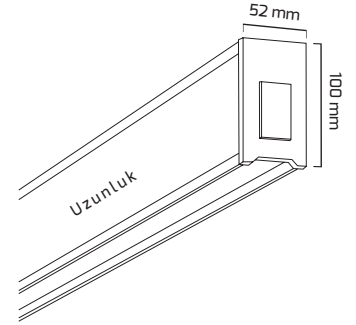

## Ürün Detayı

- Materyal : Alüminyum Ekstrüzyon
- Boya : Elektrostatik Toz Boya
- Renk Sıcaklığı : 3000K - 4000K - 6500K
- Renksel Geriverim : CRI≥90
- Kontrol : ON OFF - DALİ - TUNABLE WHITE
- Optik Sistem : Pc Difüzör
- Işık Açısı : 110°
- Gövde Rengi : Beyaz - Siyah
- Çalışma Ömrü : 50.000 Saat
- Flicker : Free
- Montaj Şekli : Sarkıt
- Koruma Sınıfı : IP20
- Giriş Gerilimi : 220-240V / 50-60Hz
- Acil Aydınlatma Kiti : 1 Saat Süreli - 3 Saat Süreli
- Ürün Ağırlığı :
- Garanti Süresi : 3 Yıl

## Teknik Özellikler

KOD	GÜÇ	IŞIK RENGİ	CRI	LUMEN	IŞIK AÇISI	UZUNLUK
GY 8046-60	26W	3000K	CRI≥90	2730	110°	600 mm
GY 8046-60	26W	4000K	CRI≥90	2860	110°	600 mm
GY 8046-60	26W	6500K	CRI≥90	2990	110°	600 mm
GY 8046-90	39W	3000K	CRI≥90	4095	110°	900 mm
GY 8046-90	39W	4000K	CRI≥90	4290	110°	900 mm
GY 8046-90	39W	6500K	CRI≥90	4485	110°	900 mm
GY 8046-120	52W	3000K	CRI≥90	5460	110°	1200 mm
GY 8046-120	52W	4000K	CRI≥90	5720	110°	1200 mm
GY 8046-120	52W	6500K	CRI≥90	5980	110°	1200 mm
GY 8046-150	65W	3000K	CRI≥90	6825	110°	1500 mm
GY 8046-150	65W	4000K	CRI≥90	7150	110°	1500 mm
GY 8046-150	65W	6500K	CRI≥90	7475	110°	1500 mm
GY 8046-180	75W	3000K	CRI≥90	7875	110°	1800 mm
GY 8046-180	75W	4000K	CRI≥90	8250	110°	1800 mm
GY 8046-180	75W	6500K	CRI≥90	8625	110°	1800 mm