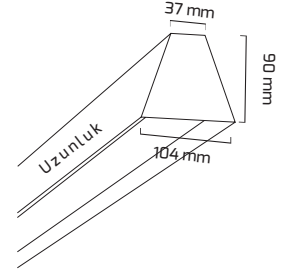

Ürün Detayı

- Materyal : Alüminyum Ekstrüzyon
- Boya : Elektrostatik Toz Boya
- Renk Sıcaklığı : 3000K - 4000K - 6500K
- Renksel Geriverim : CRI≥90
- Kontrol : ON OFF - DALİ - TUNABLE WHITE
- Optik Sistem : Pc Difüzör
- Işık Açısı : 110°
- Gövde Rengi : Beyaz - Siyah
- Çalışma Ömrü : 50.000 Saat
- Flicker : Free
- Montaj Şekli : Sıva Üzeri - Sarkıt - Tavaya
- Koruma Sınıfı : IP20
- Giriş Gerilimi : 230-240V / 50-60Hz
- Acil Aydınlatma Kiti : 1 Saat Süreli - 3 Saat Süreli
- Ürün Ağırlığı :
- Garanti Süresi : 3 Yıl

Işık Açıları

110°

Renk Seçenekleri

Teknik Özellikler

KOD	GÜÇ	IŞIK RENGİ	CRI	LUMEN	IŞIK AÇISI	UZUNLUK
GY 8047-60	26W	3000K	CRI≥90	2730	110°	600 mm
GY 8047-60	26W	4000K	CRI≥90	2860	110°	600 mm
GY 8047-60	26W	6500K	CRI≥90	2990	110°	600 mm
GY 8047-90	39W	3000K	CRI≥90	4095	110°	900 mm
GY 8047-90	39W	4000K	CRI≥90	4290	110°	900 mm
GY 8047-90	39W	6500K	CRI≥90	4485	110°	900 mm
GY 8047-120	52W	3000K	CRI≥90	5460	110°	1200 mm
GY 8047-120	52W	4000K	CRI≥90	5720	110°	1200 mm
GY 8047-120	52W	6500K	CRI≥90	5980	110°	1200 mm
GY 8047-150	65W	3000K	CRI≥90	6825	110°	1500 mm
GY 8047-150	65W	4000K	CRI≥90	7150	110°	1500 mm
GY 8047-150	65W	6500K	CRI≥90	7475	110°	1500 mm
GY 8047-180	75W	3000K	CRI≥90	7875	110°	1800 mm
GY 8047-180	75W	4000K	CRI≥90	8250	110°	1800 mm
GY 8047-180	75W	6500K	CRI≥90	8625	110°	1800 mm