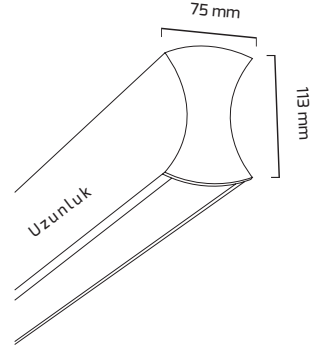

Ürün Detayı

- Materyal : Alüminyum Ekstrüzyon
- Boya : Elektrostatik Toz Boya
- Renk Sıcaklığı : 3000K - 4000K - 6500K
- Renksel Geriverim : CRI≥90
- Kontrol : ON OFF - DALİ - TUNABLE WHITE
- Optik Sistem : Pc Difüzör
- Işık Açısı : 110°
- Gövde Rengi : Beyaz - Siyah
- Çalışma Ömrü : 50.000 Saat
- Flicker : Free
- Montaj Şekli : Sarkıt
- Koruma Sınıfı : IP20
- Giriş Gerilimi : 220-240V / 50-60Hz
- Acil Aydınlatma Kiti : 1 Saat Süreli - 3 Saat Süreli
- Ürün Ağırlığı :
- Garanti Süresi : 3 Yıl

Işık Açıları

110°

Renk Seçenekleri

Siyah

Beyaz

Teknik Özellikler

KOD	GÜÇ	IŞIK RENGİ	CRI	LUMEN	IŞIK AÇISI	UZUNLUK
GY 8049-60	26W+18W	3000K	CRI≥90	4620	110°	600 mm
GY 8049-60	26W+18W	4000K	CRI≥90	4840	110°	600 mm
GY 8049-60	26W+18W	6500K	CRI≥90	5060	110°	600 mm
GY 8049-90	39W+26W	3000K	CRI≥90	6825	110°	900 mm
GY 8049-90	39W+26W	4000K	CRI≥90	7150	110°	900 mm
GY 8049-90	39W+26W	6500K	CRI≥90	7475	110°	900 mm
GY 8049-120	52W+35W	3000K	CRI≥90	9030	110°	1200 mm
GY 8049-120	52W+35W	4000K	CRI≥90	9460	110°	1200 mm
GY 8049-120	52W+35W	6500K	CRI≥90	9890	110°	1200 mm
GY 8049-150	65W+42W	3000K	CRI≥90	11235	110°	1500 mm
GY 8049-150	65W+42W	4000K	CRI≥90	11770	110°	1500 mm
GY 8049-150	65W+42W	6500K	CRI≥90	12305	110°	1500 mm
GY 8049-180	75W+51W	3000K	CRI≥90	13230	110°	1800 mm
GY 8049-180	75W+51W	4000K	CRI≥90	13860	110°	1800 mm
GY 8049-180	75W+51W	6500K	CRI≥90	14490	110°	1800 mm