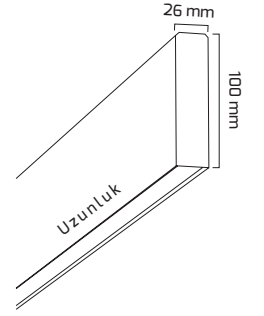

## Ürün Detayı

- Materyal : Alüminyum Ekstrüzyon
- Boya : Elektostatik Toz Boya
- Renk Sıcaklığı : 3000K - 4000K - 6500K
- Renksel Geriverim : CRI≥90
- Kontrol : ON OFF - DALİ
- Optik Sistem : Pc Difüzör
- Işık Açısı : 110°
- Gövde Rengi : Beyaz - Siyah
- Çalışma Ömrü : 50.000 Saat
- Flicker : Free
- Montaj Şekli : Sıva Üzeri - Sarkıt - Buffle - Tavaya
- Koruma Sınıfı : IP20
- Hareket Kabiliyeti : Sabit Gövde
- Giriş Gerilimi : 220-240V / 50-60Hz
- Acil Aydınlatma Kiti : 1 Saat Süreli - 3 Saat Süreli
- Ürün Ağırlığı :
- Garanti Süresi : 3 Yıl

## Işık Açıları

110°

## Teknik Özellikler

KOD	GÜÇ	IŞIK RENGİ	CRI	LUMEN	IŞIK AÇISI	UZUNLUK
GY 8050-60	18W	3000K-4000K-6500K	CRI≥90	1980	110°	600 mm
GY 8050-90	26W	3000K-4000K-6500K	CRI≥90	2860	110°	900 mm
GY 8050-120	34W	3000K-4000K-6500K	CRI≥90	3740	110°	1200 mm
GY 8050-150	42W	3000K-4000K-6500K	CRI≥90	4620	110°	1500 mm
GY 8050-180	51W	3000K-4000K-6500K	CRI≥90	5610	110°	1800 mm