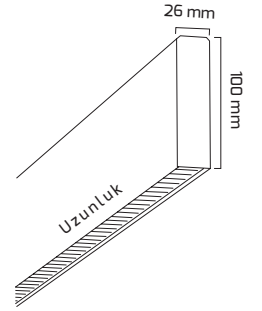

Ürün Detayı

- Materyal : Alüminyum Ekstrüzyon
- Boya : Elektrostatik Toz Boya
- Renk Sıcaklığı : 3000K - 4000K - 6500K
- Renksel Geriverim : CRI≥90
- Kontrol : ON OFF - DALI
- Optik Sistem : Lens
- Işık Açısı : 60°
- Gövde Rengi : Beyaz - Siyah
- Çalışma Ömrü : 50.000 Saat
- Flicker : Free
- Montaj Şekli : Sıva Üzeri - Sarkıt
- Koruma Sınıfı : IP20
- Hareket Kabiliyeti : Sabit Gövde
- Giriş Gerilimi : 220-240V / 50-60Hz
- Acil Aydınlatma Kiti : 1 Saat Süreli - 3 Saat Süreli
- Ürün Ağırlığı :
- Garanti Süresi : 3 Yıl

Işık Açıları

60°

Renk Seçenekleri

Siyah

Beyaz

Teknik Özellikler

KOD	GÜÇ	IŞIK RENGİ	CRI	LUMEN	IŞIK AÇISI	UZUNLUK
GY 8051-58	30W	3000K	CRI≥90	3450	60°	580 mm
GY 8051-58	30W	4000K	CRI≥90	3600	60°	580mm
GY 8051-58	30W	6500K	CRI≥90	3750	60°	580 mm
GY 8051-87	45W	3000K	CRI≥90	5175	60°	870 mm
GY 8051-87	45W	4000K	CRI≥90	5400	60°	870 mm
GY 8051-87	45W	6500K	CRI≥90	5625	60°	870 mm
GY 8051-116	60W	3000K	CRI≥90	6900	60°	1150 mm
GY 8051-116	60W	4000K	CRI≥90	7200	60°	1150 mm
GY 8051-116	60W	6500K	CRI≥90	7500	60°	1150 mm
GY 8051-144	75W	3000K	CRI≥90	8625	60°	1440 mm
GY 8051-144	75W	4000K	CRI≥90	9000	60°	1440 mm
GY 8051-144	75W	6500K	CRI≥90	9375	60°	1440 mm
GY 8051-173	90W	3000K	CRI≥90	10350	60°	1730 mm
GY 8051-173	90W	4000K	CRI≥90	10800	60°	1730 mm
GY 8051-173	90W	6500K	CRI≥90	11250	60°	1730 mm