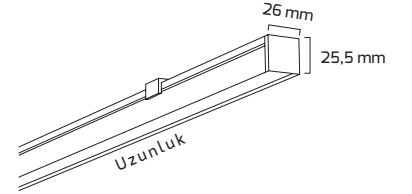

Ürün Detayı

- Materyal : Alüminyum Ekstrüzyon
- Boya : Elektrostatik Toz Boya
- Renk Sıcaklığı : 3000K - 4000K - 6500K
- Renksel Geriverim : CRI≥90
- Kontrol : ON OFF - DALİ
- Optik Sistem : Pc Difüzör
- Işık Açısı : 110°
- Gövde Rengi : Beyaz - Siyah
- Çalışma Ömrü : 50.000 Saat
- Flicker : Free
- Montaj Şekli : Sıva Üzeri - Sarkıt - Buffle - Tavaya
- Koruma Sınıfı : IP20
- Hareket Kabiliyeti : Sabit Gövde
- Giriş Gerilimi : 220-240V / 50-60Hz
- Acil Aydınlatma Kiti : 1 Saat Süreli - 3 Saat Süreli
- Ürün Ağırlığı :
- Garanti Süresi : 3 Yıl

Işık Açıları

110°

Renk Seçenekleri

Teknik Özellikler

KOD	GÜÇ	IŞIK RENGİ	CRI	LUMEN	IŞIK AÇISI	UZUNLUK
GY 8052-60	18W	3000K-4000K-6500K	CRI≥90	1980	110°	600 mm
GY 8052-90	26W	3000K-4000K-6500K	CRI≥90	2860	110°	900 mm
GY 8052-120	34W	3000K-4000K-6500K	CRI≥90	3740	110°	1200 mm
GY 8052-150	42W	3000K-4000K-6500K	CRI≥90	4620	110°	1500 mm
GY 8052-180	51W	3000K-4000K-6500K	CRI≥90	5610	110°	1800 mm