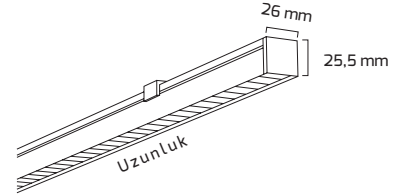

Ürün Detayı

- Materyal : Alüminyum Ekstrüzyon
- Boya : Elektrostatik Toz Boya
- Renk Sıcaklığı : 3000K - 4000K - 6500K
- Renksel Geriverim : CRI≥90
- Kontrol : ON OFF - DALİ
- Optik Sistem : Lens
- Işık Açısı : 60°
- Gövde Rengi : Beyaz - Siyah
- Çalışma Ömrü : 50.000 Saat
- Flicker : Free
- Montaj Şekli : Sıva Üzeri - Sarkıt
- Koruma Sınıfı : IP20
- Hareket Kabiliyeti : Sabit Gövde
- Giriş Gerilimi : 220-240V / 50-60Hz
- Acil Aydınlatma Kiti : 1 Saat Süreli - 3 Saat Süreli
- Ürün Ağırlığı :
- Garanti Süresi : 3 Yıl

Işık Açıları

60°

Renk Seçenekleri

Teknik Özellikler

KOD	GÜÇ	IŞIK RENGİ	CRI	LUMEN	IŞIK AÇISI	UZUNLUK
GY 8053-30	15W	3000K	CRI≥90	1725	60°	300 mm
GY 8053-30	15W	4000K	CRI≥90	1800	60°	300mm
GY 8053-30	15W	6500K	CRI≥90	1875	60°	300 mm
GY 8053-58	30W	3000K	CRI≥90	3450	60°	580 mm
GY 8053-58	30W	4000K	CRI≥90	3600	60°	580mm
GY 8053-58	30W	6500K	CRI≥90	3750	60°	580 mm
GY 8053-87	45W	3000K	CRI≥90	5175	60°	870 mm
GY 8053-87	45W	4000K	CRI≥90	5400	60°	870 mm
GY 8053-87	45W	6500K	CRI≥90	5625	60°	870 mm
GY 8053-116	60W	3000K	CRI≥90	6900	60°	1150 mm
GY 8053-116	60W	4000K	CRI≥90	7200	60°	1150 mm
GY 8053-116	60W	6500K	CRI≥90	7500	60°	1150 mm
GY 8053-144	75W	3000K	CRI≥90	8625	60°	1440 mm
GY 8053-144	75W	4000K	CRI≥90	9000	60°	1440 mm
GY 8053-144	75W	6500K	CRI≥90	9375	60°	1440 mm
GY 8053-173	90W	3000K	CRI≥90	10350	60°	1730 mm
GY 8053-173	90W	4000K	CRI≥90	10800	60°	1730 mm
GY 8053-173	90W	6500K	CRI≥90	11250	60°	1730 mm