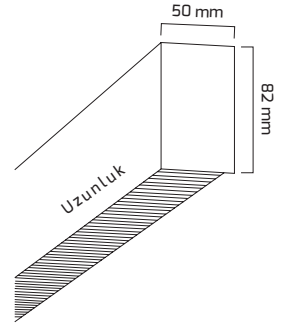

Ürün Detayı

- Materyal : Alüminyum Ekstrüzyon
- Boya : Elektrostatik Toz Boya
- Renk Sıcaklığı : 3000K - 4000K - 6500K
- Renksel Geriverim : CRI≥90
- Kontrol : ON OFF - DALİ
- Optik Sistem : Pc Difüzör
- Işık Açısı : 110°
- Gövde Rengi : Beyaz - Siyah
- Çalışma Ömrü : 50.000 Saat
- Flicker : Free
- Montaj Şekli : Sıva Üzeri - Sarkıt - Buffle - Tavaya
- Koruma Sınıfı : IP20
- Giriş Gerilimi : 220-240V / 50-60Hz
- Acil Aydınlatma Kiti : 1 Saat Süreli - 3 Saat Süreli
- Ürün Ağırlığı :
- Garanti Süresi : 3 Yıl

Işık Açıları

110°

Renk Seçenekleri

Siyah

Beyaz

Teknik Özellikler

KOD	GÜÇ	IŞIK RENGİ	CRI	LUMEN	IŞIK AÇISI	UZUNLUK
GY 8054-60	18W	3000K	CRI≥90	1890	110°	600 mm
GY 8054-60	18W	4000K	CRI≥90	1980	110°	600 mm
GY 8054-60	18W	6500K	CRI≥90	2070	110°	600 mm
GY 8054-90	26W	3000K	CRI≥90	2730	110°	900 mm
GY 8054-90	26W	4000K	CRI≥90	2860	110°	900 mm
GY 8054-90	26W	6500K	CRI≥90	2990	110°	900 mm
GY 8054-120	34W	3000K	CRI≥90	3570	110°	1200 mm
GY 8054-120	34W	4000K	CRI≥90	3740	110°	1200 mm
GY 8054-120	34W	6500K	CRI≥90	3910	110°	1200 mm
GY 8054-150	42W	3000K	CRI≥90	4410	110°	1500 mm
GY 8054-150	42W	4000K	CRI≥90	4620	110°	1500 mm
GY 8054-150	42W	6500K	CRI≥90	4830	110°	1500 mm
GY 8054-180	51W	3000K	CRI≥90	5355	110°	1800 mm
GY 8054-180	51W	4000K	CRI≥90	5610	110°	1800 mm
GY 8054-180	51W	6500K	CRI≥90	5865	110°	1800 mm