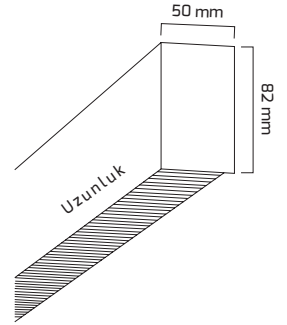

Ürün Detayı

- Materyal : Alüminyum Ekstrüzyon
- Boya : Elektrostatik Toz Boya
- Renk Sıcaklığı : 3000K - 4000K - 6500K
- Renksel Geriverim : CRI≥90
- Kontrol : ON OFF - DALİ
- Optik Sistem : Pc Difüzör
- Işık Açısı : 110°
- Gövde Rengi : Beyaz - Siyah
- Çalışma Ömrü : 50.000 Saat
- Flicker : Free
- Montaj Şekli : Sıva Üzeri - Sarkıt - Buffle - Tavaya
- Koruma Sınıfı : IP20
- Giriş Gerilimi : 220-240V / 50-60Hz
- Acil Aydınlatma Kiti : 1 Saat Süreli - 3 Saat Süreli
- Ürün Ağırlığı :
- Garanti Süresi : 3 Yıl

Işık Açıları

110°

Renk Seçenekleri

Siyah

Beyaz

Teknik Özellikler

KOD	GÜÇ	IŞIK RENGİ	CRI	LUMEN	IŞIK AÇISI	UZUNLUK
GY 8055-60	26W	3000K	CRI≥90	2730	110°	600 mm
GY 8055-60	26W	4000K	CRI≥90	2860	110°	600 mm
GY 8055-60	26W	6500K	CRI≥90	2990	110°	600 mm
GY 8055-90	39W	3000K	CRI≥90	4095	110°	900 mm
GY 8055-90	39W	4000K	CRI≥90	4290	110°	900 mm
GY 8055-90	39W	6500K	CRI≥90	4485	110°	900 mm
GY 8055-120	52W	3000K	CRI≥90	5460	110°	1200 mm
GY 8055-120	52W	4000K	CRI≥90	5720	110°	1200 mm
GY 8055-120	52W	6500K	CRI≥90	5980	110°	1200 mm
GY 8055-150	65W	3000K	CRI≥90	6825	110°	1500 mm
GY 8055-150	65W	4000K	CRI≥90	7150	110°	1500 mm
GY 8055-150	65W	6500K	CRI≥90	7475	110°	1500 mm
GY 8055-180	75W	3000K	CRI≥90	7875	110°	1800 mm
GY 8055-180	75W	4000K	CRI≥90	8250	110°	1800 mm
GY 8055-180	75W	6500K	CRI≥90	8625	110°	1800 mm