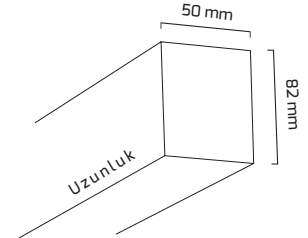

Ürün Detayı

- Materyal : Alüminyum Ekstrüzyon
- Boya : Elektrostatik Toz Boya
- Renk Sıcaklığı : 3000K - 4000K - 6500K
- Renksel Geriverim : CRI≥90
- Kontrol : ON OFF - DALİ
- Optik Sistem : Pc Difüzör
- Işık Açısı : 110°
- Gövde Rengi : Beyaz - Siyah
- Çalışma Ömrü : 50.000 Saat
- Flicker : Free
- Montaj Şekli : Sıva Üzeri - Sarkıt - Buffle - Tavaya
- Koruma Sınıfı : IP20
- Giriş Gerilimi : 220-240V / 50-60Hz
- Acil Aydınlatma Kiti : 1 Saat Süreli - 3 Saat Süreli
- Ürün Ağırlığı :
- Garanti Süresi : 3 Yıl

Işık Açıları

110°

Renk Seçenekleri

Siyah

Beyaz

Teknik Özellikler

KOD	GÜÇ	IŞIK RENGİ	CRI	LUMEN	IŞIK AÇISI	UZUNLUK
GY 8057-60	26W	3000K	CRI≥90	2730	110°	600 mm
GY 8057-60	26W	4000K	CRI≥90	2860	110°	600 mm
GY 8057-60	26W	6500K	CRI≥90	2990	110°	600 mm
GY 8057-90	39W	3000K	CRI≥90	4095	110°	900 mm
GY 8057-90	39W	4000K	CRI≥90	4290	110°	900 mm
GY 8057-90	39W	6500K	CRI≥90	4485	110°	900 mm
GY 8057-119	52W	3000K	CRI≥90	5460	110°	1190 mm
GY 8057-119	52W	4000K	CRI≥90	5720	110°	1190 mm
GY 8057-119	52W	6500K	CRI≥90	5980	110°	1190 mm
GY 8057-149	65W	3000K	CRI≥90	6825	110°	1490 mm
GY 8057-149	65W	4000K	CRI≥90	7150	110°	1490 mm
GY 8057-149	65W	6500K	CRI≥90	7475	110°	1490 mm
GY 8057-178	75W	3000K	CRI≥90	7875	110°	1780 mm
GY 8057-178	75W	4000K	CRI≥90	8250	110°	1780 mm
GY 8057-178	75W	6500K	CRI≥90	8625	110°	1780 mm