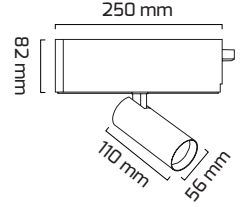

## Ürün Detayı

- Materyal : Alüminyum Ekstrüzyon
- Boya : Elektostatik Toz Boya
- Renk Sıcaklığı : 2700K - 3000K - 4000K - 5000K
- Renksel Geriverim : CRI≥90
- Kontrol : ON OFF
- Optik Sistem : Lens
- Işık Açısı : 40°
- Gövde Rengi : Beyaz - Siyah
- Çalışma Ömrü : 50.000 Saat
- Flicker : Free
- Montaj Şekli : Sıva Üzeri - Sarkıt - Buffle - Tavaya
- Koruma Sınıfı : IP20
- Hareket Kabiliyeti : Dikey Eksende 90°, Yatay Eksende 355°
- Giriş Gerilimi : 220-240V / 50-60Hz
- Acil Aydınlatma Kiti : 1 Saat Süreli - 3 Saat Süreli
- Ürün Ağırlığı :
- Koli İçi Adet : 1
- Garanti Süresi : 3 Yıl

## Teknik Özellikler

GÜÇ	IŞIK RENGİ	CRI	LUMEN	IŞIK AÇISI	KONTROL
14W	2700K	CRI≥90	1861	40°	ON-OFF
14W	3000K	CRI≥90	1947	40°	ON-OFF
14W	4000K	CRI≥90	2005	40°	ON-OFF
14W	5000K	CRI≥90	2035	40°	ON-OFF