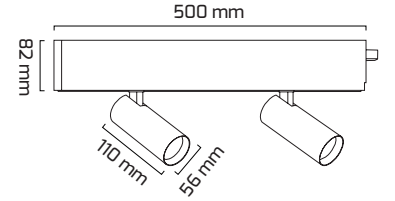

Ürün Detayı

- Materyal : Alüminyum Ekstrüzyon
- Boya : Elektrostatik Toz Boya
- Renk Sıcaklığı : 2700K - 3000K - 4000K - 5000K
- Renksel Geriverim : CRI≥90
- Kontrol : ON OFF
- Optik Sistem : Lens
- Işık Açısı : 40°
- Gövde Rengi : Beyaz - Siyah
- Çalışma Ömrü : 50.000 Saat
- Flicker : Free
- Montaj Şekli : Sıva Üzeri - Sarkıt - Buffle - Tavaya
- Koruma Sınıfı : IP20
- Hareket Kabiliyeti : Dikey Eksende 90°, Yatay Eksende 355°
- Giriş Gerilimi : 220-240V / 50-60Hz
- Acil Aydınlatma Kiti : 1 Saat Süreli - 3 Saat Süreli
- Ürün Ağırlığı :
- Koli İçi Adet : 1
- Garanti Süresi : 3 Yıl

Işık Açıları

40°

Renk Seçenekleri

Teknik Özellikler

GÜÇ	IŞIK RENGİ	CRI	LUMEN	IŞIK AÇISI	KONTROL
2x14W	2700K	CRI≥90	3722	40°	ON-OFF
2x14W	3000K	CRI≥90	3894	40°	ON-OFF
2x14W	4000K	CRI≥90	4010	40°	ON-OFF
2x14W	5000K	CRI≥90	4070	40°	ON-OFF