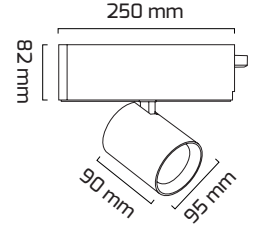

## Ürün Detayı

- Materyal : Alüminyum Ekstrüzyon
- Boya : Elektrostatik Toz Boya
- Renk Sıcaklığı : 2700K - 3000K - 4000K - 5000K
- Renksel Geriverim : CRI≥90
- Kontrol : ON OFF
- Optik Sistem : Lens
- Işık Açısı : 40°
- Gövde Rengi : Beyaz - Siyah
- Çalışma Ömrü : 50.000 Saat
- Flicker : Free
- Montaj Şekli : Sıva Üzeri - Sarkıt - Buffle - Tavaya
- Koruma Sınıfı : IP20
- Hareket Kabiliyeti : Dikey Eksende 90°, Yatay Eksende 355°
- Giriş Gerilimi : 220-240V / 50-60Hz
- Acil Aydınlatma Kiti : 1 Saat Süreli - 3 Saat Süreli
- Ürün Ağırlığı :
- Koli İçi Adet : 1
- Garanti Süresi : 3 Yıl

## Işık Açıları

40°

## Teknik Özellikler

GÜÇ	IŞIK RENGİ	CRI	LUMEN	IŞIK AÇISI	KONTROL
36W	2700K	CRI≥90	4051	40°	ON-OFF
36W	3000K	CRI≥90	4237	40°	ON-OFF
36W	4000K	CRI≥90	4364	40°	ON-OFF
36W	5000K	CRI≥90	4428	40°	ON-OFF