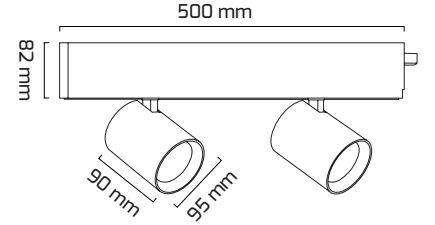

Ürün Detayı

- Materyal : Alüminyum Ekstrüzyon
- Boya : Elektrostatik Toz Boya
- Renk Sıcaklığı : 2700K - 3000K - 4000K - 5000K
- Renksel Geriverim : CRI≥90
- Kontrol : ON OFF
- Optik Sistem : Lens
- Işık Açısı : 40°
- Gövde Rengi : Beyaz - Siyah
- Çalışma Ömrü : 50.000 Saat
- Flicker : Free
- Montaj Şekli : Sıva Üzeri - Sarkıt - Buffle - Tavaya
- Koruma Sınıfı : IP20
- Hareket Kabiliyeti : Dikey Eksende 90°, Yatay Eksende 355°
- Giriş Gerilimi : 220-240V / 50-60Hz
- Acil Aydınlatma Kiti : 1 Saat Süreli - 3 Saat Süreli
- Ürün Ağırlığı :
- Koli İçi Adet : 1
- Garanti Süresi : 3 Yıl

Işık Açıları

40°

Renk Seçenekleri

Teknik Özellikler

GÜÇ	IŞIK RENGİ	CRI	LUMEN	IŞIK AÇISI	KONTROL
2x36W	2700K	CRI≥90	8102	40°	ON-OFF
2x36W	3000K	CRI≥90	8474	40°	ON-OFF
2x36W	4000K	CRI≥90	8728	40°	ON-OFF
2x36W	5000K	CRI≥90	8856	40°	ON-OFF