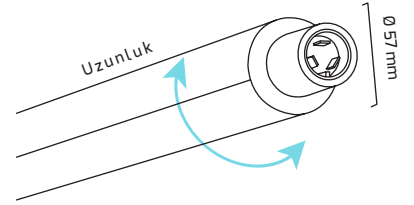

Ürün Detayı

- Materyal : Alüminyum Ekstrüzyon
- Boya : Elektrostatik Toz Boya
- Renk Sıcaklığı : 3000K - 4000K - 6500K
- Renksel Geriverim : CRI≥90
- Kontrol : ON OFF
- Optik Sistem : Pc Difüzör
- Işık Açısı : 110°
- Gövde Rengi : Siyah
- Çalışma Ömrü : 50.000 Saat
- Flicker : Free
- Montaj Şekli : Sıva Üzeri - Sarkıt
- Koruma Sınıfı : IP20
- Giriş Gerilimi : 220-240V / 50-60Hz
- Acil Aydınlatma Kiti : 1 Saat Süreli - 3 Saat Süreli
- Ürün Ağırlığı :
- Garanti Süresi : 3 Yıl