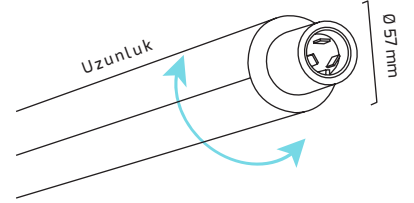

Ürün Detayı

- Materyal : Alüminyum Ekstrüzyon
- Boya : Elektrostatik Toz Boya
- Renk Sıcaklığı : 3000K - 4000K - 6500K
- Renksel Geriverim : CRI≥90
- Kontrol : ON OFF
- Optik Sistem : Lens
- Işık Açısı : 40°
- Gövde Rengi : Siyah
- Çalışma Ömrü : 50.000 Saat
- Flicker : Free
- Montaj Şekli : Sıva Üzeri - Sarkıt
- Koruma Sınıfı : IP20
- Hareket Kabiliyeti : Dikey Eksende 355°
- Giriş Gerilimi : 220-240V / 50-60Hz
- Acil Aydınlatma Kiti : 1 Saat Süreli - 3 Saat Süreli
- Ürün Ağırlığı :
- Garanti Süresi : 3 Yıl

Işık Açıları

40°

Renk Seçenekleri

Siyah

Teknik Özellikler

KOD	GÜÇ	IŞIK RENGİ	CRI	LUMEN	IŞIK AÇISI	UZUNLUK
GY 8061-30	10W	3000K	CRI≥90	1400	40°	300 mm
GY 8061-30	10W	4000K	CRI≥90	1450	40°	300 mm
GY 8061-30	10W	6500K	CRI≥90	1500	40°	300 mm
GY 8061-60	20W	3000K	CRI≥90	2800	40°	600 mm
GY 8061-60	20W	4000K	CRI≥90	2900	40°	600 mm
GY 8061-60	20W	6500K	CRI≥90	3000	40°	600 mm
GY 8061-90	30W	3000K	CRI≥90	4200	40°	900 mm
GY 8061-90	30W	4000K	CRI≥90	4350	40°	900 mm
GY 8061-90	30W	6500K	CRI≥90	4500	40°	900 mm
GY 8061-120	40W	3000K	CRI≥90	5600	40°	1200 mm
GY 8061-120	40W	4000K	CRI≥90	5800	40°	1200 mm
GY 8061-120	40W	6500K	CRI≥90	6000	40°	1200 mm
GY 8061-150	50W	3000K	CRI≥90	7000	40°	1500 mm
GY 8061-150	50W	4000K	CRI≥90	7250	40°	1500 mm
GY 8061-150	50W	6500K	CRI≥90	7500	40°	1500 mm