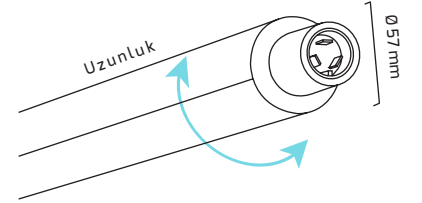

Ürün Detayı

- Materyal : Alüminyum Ekstrüzyon
- Boya : Elektrostatik Toz Boya
- Kontrol : ON OFF
- Gövde Rengi : Siyah
- Montaj Şekli : Sıva Üzeri - Sarkıt
- Koruma Sınıfı : IP20
- Giriş Gerilimi : 220-240V / 50-60Hz
- Tanım : 1 Fazlı Üiversal Ray
- Ürün Ağırlığı :
- Garanti Süresi : 3 Yıl

Teknik Özellikler

KOD	UZUNLUK
GY 8063-30	300 mm
GY 8063-38	380 mm
GY 8063-45	450 mm
GY 8063-60	600 mm
GY 8063-68	680 mm
GY 8063-75	750 mm
GY 8063-90	900 mm
GY 8063-97	970 mm
GY 8063-112	1120 mm
GY 8063-120	1200 mm
GY 8063-126	1260 mm
GY 8063-141	1410 mm
GY 8063-150	1500 mm
GY 8063-180	1800 mm