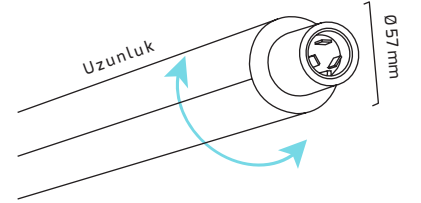

Ürün Detayı

- Materyal : Alüminyum Ekstrüzyon
- Boya : Elektrostatik Toz Boya
- Kontrol : ON OFF
- Gövde Rengi : Siyah
- Montaj Şekli : Sıva Üzeri - Sarkıt
- Koruma Sınıfı : IP20
- Giriş Gerilimi : 220-240V / 50-60Hz
- Tanım : Karanlık Bölge
- Ürün Ağırlığı :
- Garanti Süresi : 3 Yıl

Teknik Özellikler

KOD	UZUNLUK
GY 8064-30	300 mm
GY 8064-38	380 mm
GY 8064-45	450 mm
GY 8064-60	600 mm
GY 8064-68	680 mm
GY 8064-75	750 mm
GY 8064-90	900 mm
GY 8064-97	970 mm
GY 8064-112	1120 mm
GY 8064-120	1200 mm
GY 8064-126	1260 mm
GY 8064-141	1410 mm
GY 8064-150	1500 mm
GY 8064-180	1800 mm