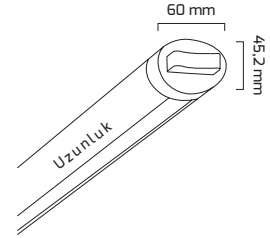

Ürün Detayı

- Materyal : Alüminyum Ekstrüzyon
- Boya : Elektrostatik Toz Boya
- Renk Sıcaklığı : 3000K - 4000K - 6500K
- Renksel Geriverim : CRI≥90
- Kontrol : ON OFF - DALİ
- Optik Sistem : Pc Difüzör
- Işık Açısı : 110°
- Gövde Rengi : Beyaz - Siyah
- Çalışma Ömrü : 50.000 Saat
- Flicker : Free
- Montaj Şekli : Sıva Üzeri - Sarkıt - Buffle - Tavaya
- Koruma Sınıfı : IP20
- Giriş Gerilimi : 220-240V / 50-60Hz
- Acil Aydınlatma Kiti : 1 Saat Süreli - 3 Saat Süreli
- Ürün Ağırlığı :
- Garanti Süresi : 3 Yıl

Işık Açıları

110°

Renk Seçenekleri

Teknik Özellikler

KOD	GÜÇ	IŞIK RENGİ	CRI	LUMEN	IŞIK AÇISI	UZUNLUK
GY 8070-34	9W	3000K	CRI≥90	945	110°	340 mm
GY 8070-34	9W	4000K	CRI≥90	990	110°	340 mm
GY 8070-34	9W	6500K	CRI≥90	1035	110°	340 mm
GY 8070-64	18W	3000K	CRI≥90	1890	110°	640 mm
GY 8070-64	18W	4000K	CRI≥90	1980	110°	640 mm
GY 8070-64	18W	6500K	CRI≥90	2070	110°	640 mm
GY 8070-94	26W	3000K	CRI≥90	2730	110°	940 mm
GY 8070-94	26W	4000K	CRI≥90	2860	110°	940 mm
GY 8070-94	26W	6500K	CRI≥90	2990	110°	940 mm
GY 8070-123	34W	3000K	CRI≥90	3570	110°	1230 mm
GY 8070-123	34W	4000K	CRI≥90	3740	110°	1230 mm
GY 8070-123	34W	6500K	CRI≥90	3910	110°	1230 mm
GY 8070-153	42W	3000K	CRI≥90	4410	110°	1530 mm
GY 8070-153	42W	4000K	CRI≥90	4620	110°	1530 mm
GY 8070-153	42W	6500K	CRI≥90	4830	110°	1530 mm
GY 8070-182	51W	3000K	CRI≥90	5355	110°	1820 mm
GY 8070-182	51W	4000K	CRI≥90	5610	110°	1820 mm
GY 8070-182	51W	6500K	CRI≥90	5865	110°	1820 mm