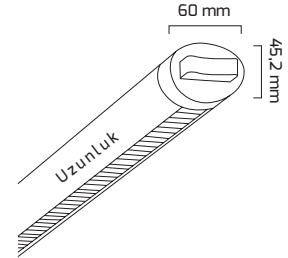

Ürün Detayı

- Materyal : Alüminyum Ekstrüzyon
- Boya : Elektrostatik Toz Boya
- Renk Sıcaklığı : 3000K - 4000K - 6500K
- Renksel Geriverim : CRI≥90
- Kontrol : ON OFF - DALİ
- Optik Sistem : Lens
- Işık Açısı : 60°
- Gövde Rengi : Beyaz - Siyah
- Çalışma Ömrü : 50.000 Saat
- Flicker : Free
- Montaj Şekli : Sıva Üzeri - Sarkıt
- Koruma Sınıfı : IP20
- Giriş Gerilimi : 220-240V / 50-60Hz
- Acil Aydınlatma Kiti : 1 Saat Süreli - 3 Saat Süreli
- Ürün Ağırlığı :
- Garanti Süresi : 3 Yıl

Işık Açıları

60°

Renk Seçenekleri

Teknik Özellikler

KOD	GÜÇ	IŞIK RENGİ	CRI	LUMEN	IŞIK AÇISI	UZUNLUK
GY 8071-34	15W	3000K	CRI≥90	1725	60°	340 mm
GY 8071-34	15W	4000K	CRI≥90	1800	60°	340 mm
GY 8071-34	15W	6500K	CRI≥90	1875	60°	340 mm
GY 8071-64	30W	3000K	CRI≥90	3450	60°	640 mm
GY 8071-64	30W	4000K	CRI≥90	3600	60°	640 mm
GY 8071-64	30W	6500K	CRI≥90	3750	60°	640 mm
GY 8071-94	45W	3000K	CRI≥90	5175	60°	940 mm
GY 8071-94	45W	4000K	CRI≥90	5400	60°	940 mm
GY 8071-94	45W	6500K	CRI≥90	5625	60°	940 mm
GY 8071-123	60W	3000K	CRI≥90	6900	60°	1230 mm
GY 8071-123	60W	4000K	CRI≥90	7200	60°	1230 mm
GY 8071-123	60W	6500K	CRI≥90	7500	60°	1230 mm
GY 8071-153	75W	3000K	CRI≥90	8625	60°	1530 mm
GY 8071-153	75W	4000K	CRI≥90	9000	60°	1530 mm
GY 8071-153	75W	6500K	CRI≥90	9375	60°	1530 mm
GY 8071-182	90W	3000K	CRI≥90	10350	60°	1820 mm
GY 8071-182	90W	4000K	CRI≥90	10800	60°	1820 mm
GY 8071-182	90W	6500K	CRI≥90	11250	60°	1820 mm