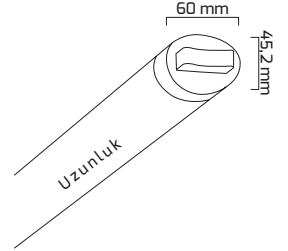

Ürün Detayı

- Materyal : Alüminyum Ekstrüzyon
- Boya : Elektrostatik Toz Boya
- Kontrol : ON OFF - DALI
- Gövde Rengi : Beyaz - Siyah
- Montaj Şekli : Sıva Üzeri - Sarkıt
- Koruma Sınıfı : IP20
- Giriş Gerilimi : 220-240V / 50-60Hz
- Tanım : Karanlık Bölge
- Ürün Ağırlığı :
- Garanti Süresi : 3 Yıl

Teknik Özellikler

KOD	UZUNLUK
GY 8072-34	340 mm
GY 8072-64	640 mm
GY 8077-94	940 mm
GY 8077-123	1230 mm
GY 8077-153	1530 mm
GY 8077-182	1820 mm

Renk Seçenekleri