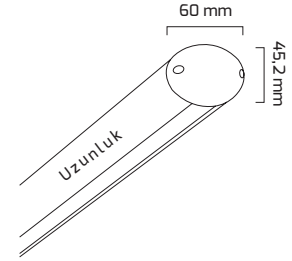

Ürün Detayı

- Materyal : Alüminyum Ekstrüzyon
- Boya : Elektrostatik Toz Boya
- Renk Sıcaklığı : 3000K - 4000K - 6500K
- Renksel Geriverim : CRI≥90
- Kontrol : ON OFF - DALİ
- Optik Sistem : Pc Difüzör
- Işık Açısı : 110°
- Gövde Rengi : Beyaz - Siyah
- Çalışma Ömrü : 50.000 Saat
- Flicker : Free
- Montaj Şekli : Sıva Üzeri - Sarkıt - Buffle - Tavaya
- Koruma Sınıfı : IP20
- Giriş Gerilimi : 220-240V / 50-60Hz
- Acil Aydınlatma Kiti : 1 Saat Süreli - 3 Saat Süreli
- Ürün Ağırlığı :
- Garanti Süresi : 3 Yıl

Işık Açıları

110°

Renk Seçenekleri

Siyah

Beyaz

Teknik Özellikler

| KOD | GÜÇ | IŞIK RENGİ | CRI | LUMEN | IŞIK AÇISI | UZUNLUK |
|-------------|-----|------------|--------|-------|------------|---------|
| GY 8076-64 | 18W | 3000K | CRI≥90 | 1890 | 110° | 640 mm |
| GY 8076-64 | 18W | 4000K | CRI≥90 | 1980 | 110° | 640 mm |
| GY 8076-64 | 18W | 6500K | CRI≥90 | 2070 | 110° | 640 mm |
| GY 8076-94 | 26W | 3000K | CRI≥90 | 2730 | 110° | 940 mm |
| GY 8076-94 | 26W | 4000K | CRI≥90 | 2860 | 110° | 940 mm |
| GY 8076-94 | 26W | 6500K | CRI≥90 | 2990 | 110° | 940 mm |
| GY 8076-123 | 34W | 3000K | CRI≥90 | 3570 | 110° | 1230 mm |
| GY 8076-123 | 34W | 4000K | CRI≥90 | 3740 | 110° | 1230 mm |
| GY 8076-123 | 34W | 6500K | CRI≥90 | 3910 | 110° | 1230 mm |
| GY 8076-153 | 42W | 3000K | CRI≥90 | 4410 | 110° | 1530 mm |
| GY 8076-153 | 42W | 4000K | CRI≥90 | 4620 | 110° | 1530 mm |
| GY 8076-153 | 42W | 6500K | CRI≥90 | 4830 | 110° | 1530 mm |
| GY 8076-182 | 51W | 3000K | CRI≥90 | 5355 | 110° | 1820 mm |
| GY 8076-182 | 51W | 4000K | CRI≥90 | 5610 | 110° | 1820 mm |
| GY 8076-182 | 51W | 6500K | CRI≥90 | 5865 | 110° | 1820 mm |