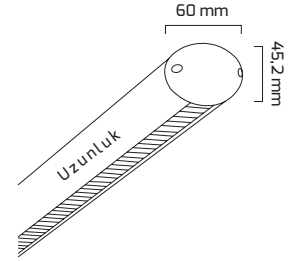

Ürün Detayı

- Materyal : Alüminyum Ekstrüzyon
- Boya : Elektrostatik Toz Boya
- Renk Sıcaklığı : 3000K - 4000K - 6500K
- Renksel Geriverim : CRI≥90
- Kontrol : ON OFF - DALİ
- Optik Sistem : Lens
- Işık Açısı : 60°
- Gövde Rengi : Beyaz - Siyah
- Çalışma Ömrü : 50.000 Saat
- Flicker : Free
- Montaj Şekli : Sıva Üzeri - Sarkıt
- Koruma Sınıfı : IP20
- Giriş Gerilimi : 220-240V / 50-60Hz
- Acil Aydınlatma Kiti : 1 Saat Süreli - 3 Saat Süreli
- Ürün Ağırlığı :
- Garanti Süresi : 3 Yıl

Işık Açıları

60°

Renk Seçenekleri

Siyah

Beyaz

Teknik Özellikler

KOD	GÜÇ	IŞIK RENGİ	CRI	LUMEN	IŞIK AÇISI	UZUNLUK
GY 8077-64	30W	3000K	CRI≥90	3450	60°	640 mm
GY 8077-64	30W	4000K	CRI≥90	3600	60°	640 mm
GY 8077-64	30W	6500K	CRI≥90	3750	60°	640 mm
GY 8077-94	45W	3000K	CRI≥90	5175	60°	940 mm
GY 8077-94	45W	4000K	CRI≥90	5400	60°	940 mm
GY 8077-94	45W	6500K	CRI≥90	5625	60°	940 mm
GY 8077-123	60W	3000K	CRI≥90	6900	60°	1230 mm
GY 8077-123	60W	4000K	CRI≥90	7200	60°	1230 mm
GY 8077-123	60W	6500K	CRI≥90	7500	60°	1230 mm
GY 8077-153	75W	3000K	CRI≥90	8625	60°	1530 mm
GY 8077-153	75W	4000K	CRI≥90	9000	60°	1530 mm
GY 8077-153	75W	6500K	CRI≥90	9375	60°	1530 mm
GY 8077-182	90W	3000K	CRI≥90	10350	60°	1820 mm
GY 8077-182	90W	4000K	CRI≥90	10800	60°	1820 mm
GY 8077-182	90W	6500K	CRI≥90	11250	60°	1820 mm