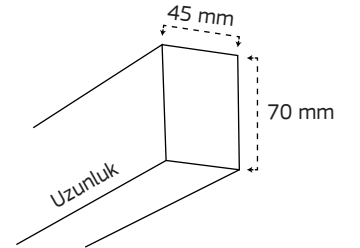

## Ürün Detayı

- Materyal : Alüminyum Ekstrüzyon
- Boya : Elektostatik Toz Boya
- Renk Sıcaklığı : 3000K - 4000K - 6500K
- Renksel Geriverim : CRI≥90
- Kontrol : ON OFF - DALİ
- Optik Sistem : Pc Difüzör
- Işık Açısı : 110°
- Gövde Rengi : Beyaz - Siyah - 62-C - 65-C
- Çalışma Ömrü : 50.000 Saat
- Flicker : Free
- Montaj Şekli : Sıva Üzeri - Sarkıt - Buffle - Tavaya
- Koruma Sınıfı : IP20
- Giriş Gerilimi : 220-240V / 50-60Hz
- Acil Aydınlatma Kiti : 1 Saat Süreli - 3 Saat Süreli
- Ürün Ağırlığı :
- Garanti Süresi : 3 Yıl

## Işık Açıları

110°

## Teknik Özellikler

KOD	GÜÇ	IŞIK RENGİ	CRI	LUMEN	IŞIK AÇISI	UZUNLUK
GY 8080-60	15W	3000K	CRI≥90	1575	110°	615 mm
GY 8080-60	15W	4000K	CRI≥90	1650	110°	615 mm
GY 8080-60	15W	6500K	CRI≥90	1725	110°	615 mm
GY 8080-90	20W	3000K	CRI≥90	2100	110°	915 mm
GY 8080-90	20W	4000K	CRI≥90	2200	110°	915 mm
GY 8080-90	20W	6500K	CRI≥90	2300	110°	915 mm
GY 8080-120	28W	3000K	CRI≥90	2940	110°	1215 mm
GY 8080-120	28W	4000K	CRI≥90	3080	110°	1215 mm
GY 8080-120	28W	6500K	CRI≥90	3220	110°	1215 mm
GY 8080-150	37W	3000K	CRI≥90	3885	110°	1515 mm
GY 8080-150	37W	4000K	CRI≥90	4070	110°	1515 mm
GY 8080-150	37W	6500K	CRI≥90	4255	110°	1515 mm
GY 8080-180	43W	3000K	CRI≥90	4515	110°	1815 mm
GY 8080-180	43W	4000K	CRI≥90	4730	110°	1815 mm
GY 8080-180	43W	6500K	CRI≥90	4945	110°	1815 mm