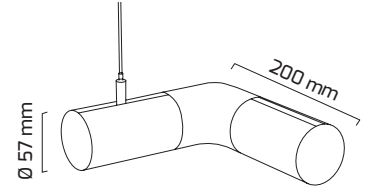

Ürün Detayı

- Materyal : Alüminyum Ekstrüzyon
- Boya : Elektrostatik Toz Boya
- Kontrol : ON OFF
- Gövde Rengi : Siyah
- Montaj Şekli : Sıva Üzeri - Sarkıt
- Koruma Sınıfı : IP20
- Giriş Gerilimi : 220-240V / 50-60Hz
- Tanım : L Dönüş Aparatı
- Ürün Ağırlığı :
- Garanti Süresi : 3 Yıl

Teknik Özellikler

Renk Seçenekleri

Siyah