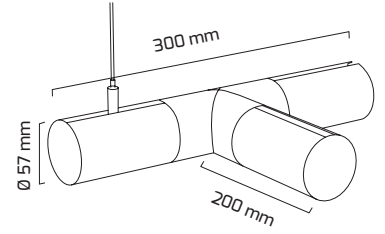

Ürün Detayı

- Materyal : Alüminyum Ekstrüzyon
- Boya : Elektrostatik Toz Boya
- Kontrol : ON OFF
- Gövde Rengi : Siyah
- Montaj Şekli : Sıva Üzeri - Sarkıt
- Koruma Sınıfı : IP20
- Giriş Gerilimi : 220-240V / 50-60Hz
- Tanım : T Dönüş Aparatı
- Ürün Ağırlığı :
- Garanti Süresi : 3 Yıl