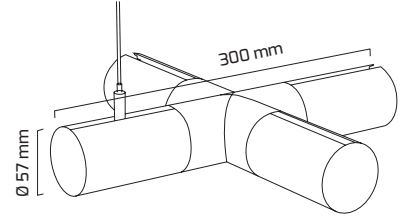

Ürün Detayı

- Materyal : Alüminyum Ekstrüzyon
- Boya : Elektrostatik Toz Boya
- Kontrol : ON OFF
- Gövde Rengi : Siyah
- Montaj Şekli : Sıva Üzeri - Sarkıt
- Koruma Sınıfı : IP20
- Giriş Gerilimi : 220-240V / 50-60Hz
- Tanım : + Dönüş Aparatı
- Ürün Ağırlığı :
- Garanti Süresi : 3 Yıl

Teknik Özellikler

Renk Seçenekleri

Siyah