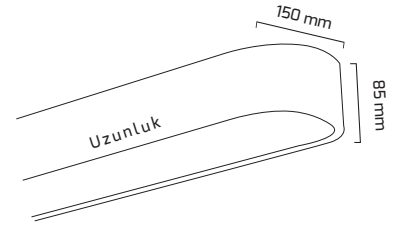

Ürün Detayı

- Materyal : Alüminyum Ekstrüzyon
- Boya : Elektrostatik Toz Boya
- Renk Sıcaklığı : 3000K - 4000K - 6500K
- Renksel Geriverim : CRI≥90
- Kontrol : ON OFF - DALİ
- Optik Sistem : Pc Difüzör
- Işık Açısı : 110°
- Gövde Rengi : Beyaz - Siyah
- Çalışma Ömrü : 50.000 Saat
- Flicker : Free
- Montaj Şekli : Sıva Üzeri - Sarkıt
- Koruma Sınıfı : IP20
- Hareket Kabiliyeti : Sabit Gövde
- Giriş Gerilimi : 220-240V / 50-60Hz
- Acil Aydınlatma Kiti : 1 Saat Süreli - 3 Saat Süreli
- Ürün Ağırlığı :
- Garanti Süresi : 3 Yıl

Işık Açıları

110°

Renk Seçenekleri

Siyah

Beyaz

Teknik Özellikler

KOD	GÜÇ	IŞIK RENGİ	CRI	LUMEN	IŞIK AÇISI	UZUNLUK
GY 8110-60	35W	3000K	CRI≥90	3675	110°	600 mm
GY 8110-60	35W	4000K	CRI≥90	3850	110°	600 mm
GY 8110-60	35W	6500K	CRI≥90	4025	110°	600 mm
GY 8110-90	52W	3000K	CRI≥90	5460	110°	900 mm
GY 8110-90	52W	4000K	CRI≥90	5720	110°	900 mm
GY 8110-90	52W	6500K	CRI≥90	5980	110°	900 mm
GY 8110-120	58W	3000K	CRI≥90	6090	110°	1200 mm
GY 8110-120	58W	4000K	CRI≥90	6380	110°	1200 mm
GY 8110-120	58W	6500K	CRI≥90	6670	110°	1200 mm
GY 8110-150	64W	3000K	CRI≥90	6720	110°	1500 mm
GY 8110-150	64W	4000K	CRI≥90	7040	110°	1500 mm
GY 8110-150	64W	6500K	CRI≥90	7360	110°	1500 mm
GY 8110-180	74W	3000K	CRI≥90	7770	110°	1800 mm
GY 8110-180	74W	4000K	CRI≥90	8140	110°	1800 mm
GY 8110-180	74W	6500K	CRI≥90	8510	110°	1800 mm