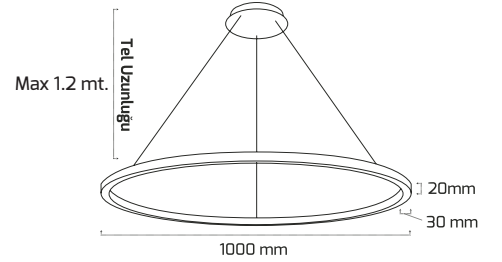

Ürün Detayı

- Materyal : Alüminyum Ekstrüzyon
- Boya : Elektrostatik Toz Boya
- Renk Sıcaklığı : 3000K - 4000K - 6500K
- Renksel Geriverim : CRI≥90
- Kontrol : ON OFF
- Optik Sistem : Pc Difüzör
- Işık Açısı : 110°
- Gövde Rengi : Beyaz - Siyah
- Çalışma Ömrü : 50.000 Saat
- Flicker : Free
- Montaj Şekli : Sarkıt
- Koruma Sınıfı : IP20
- Hareket Kabiliyeti : Sabit Gövde
- Giriş Gerilimi : 220-240V / 50-60Hz
- Acil Aydınlatma Kiti : 1 Saat Süreli - 3 Saat Süreli
- Ürün Ağırlığı :
- Garanti Süresi : 2 Yıl

Işık Açıları

110°

Renk Seçenekleri

Siyah

Beyaz

Teknik Özellikler

GÜÇ	IŞIK RENGİ	CRI	LUMEN	IŞIK AÇISI	KONTROL
100W	3000K	CRI≥90	9500	110°	ON-OFF
100W	4000K	CRI≥90	10000	110°	ON-OFF
100W	6500K	CRI≥90	10500	110°	ON-OFF