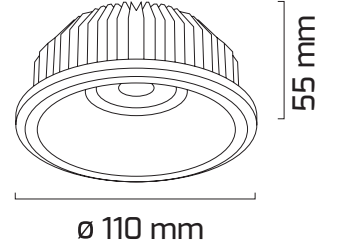

Ürün Detayı

- Materyal : Alüminyum Enjeksiyon
- Boya : Eloksal
- Renk Sıcaklığı : 2700K - 3000K - 4000K - 5000K
- Renksel Geriverim : CRI≥90
- Kontrol : ON OFF - DALİ
- Optik Sistem : Lens
- Işık Açısı : 40°
- Gövde Rengi : Eloksal
- Çalışma Ömrü : 35.000 Saat
- Montaj Şekli : AR111
- Flicker : FREE
- Koruma Sınıfı : IP20
- Giriş Gerilimi : 220-240V / 50-60Hz
- Hareket Kabiliyeti : Sabit Gövde
- Acil Aydınlatma Kiti : 1 Saat Süreli - 3 Saat Süreli
- Ürün Ağırlığı :
- Koli İçi Adet : 30
- Garanti Süresi : 3 Yıl

Işık Açıları

40°

Renk Seçenekleri

Eloksal

Teknik Özellikler

GÜÇ	IŞIK RENGİ	CRI	LUMEN	IŞIK AÇISI	KONTROL
20W	2700K	CRI≥90	2733	40°	ON OFF-DALI
20W	3000K	CRI≥90	2846	40°	ON OFF-DALI
20W	4000K	CRI≥90	2889	40°	ON OFF-DALI
20W	5000K	CRI≥90	2909	40°	ON OFF-DALI