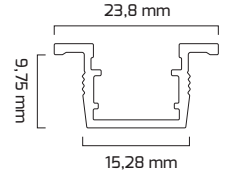

Ürün Detayı

- Materyal : Alüminyum Ekstrüzyon + Plastik Ekstrüzyon
- 1 Mt / Led Adedi : 144
- Renk Sıcaklığı : 3000K - 4000K - 6500K
- Renksel Geriverim : CRI≥90
- Işık Açısı : 110°
- Gövde Rengi : Eloksal
- Difüzör : Opak
- Çalışma Ömrü : 35.000 Saat
- Montaj Şekli : Sıva Altı
- Koruma Sınıfı : IP20
- Çalışma Voltajı : 12V
- Ürün Ağırlığı :
- Garanti Süresi : 2 Yıl

Işık Açıları

110°

Renk Seçenekleri

Eloksal

Teknik Özellikler

GÜÇ	VOLT	IŞIK RENGİ	CRI	LUMEN	IŞIK AÇISI
24W	12V	3000K	CRI≥90	2520	110°
24W	12V	4000K	CRI≥90	2640	110°
24W	12V	6500K	CRI≥90	2760	110°