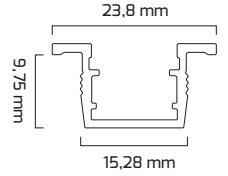

Ürün Detayı

- Materyal : Alüminyum Ekstrüzyon + Plastik Ekstrüzyon
- 1 Mt / Led Adedi : 72
- Renk Sıcaklığı : 3000K - 4000K - 6500K
- Renksel Geriverim : CRI≥90
- Işık Açısı : 110°
- Gövdé Rengi : Eloksal
- Difüzör : Opak
- Çalışma Ömrü : 35.000 Saat
- Montaj Şekli : Sıva Altı
- Koruma Sınıfı : IP20
- Çalışma Voltajı : 12V
- Ürün Ağırlığı :
- Garanti Süresi : 2 Yıl

Işık Açıları

110°

Renk Seçenekleri

Eloksal

Teknik Özellikler

GÜÇ	VOLT	IŞIK RENGİ	CRI	LUMEN	IŞIK AÇISI
15W	12V	3000K	CRI≥90	1650	110°
15W	12V	4000K	CRI≥90	1725	110°
15W	12V	6500K	CRI≥90	1800	110°